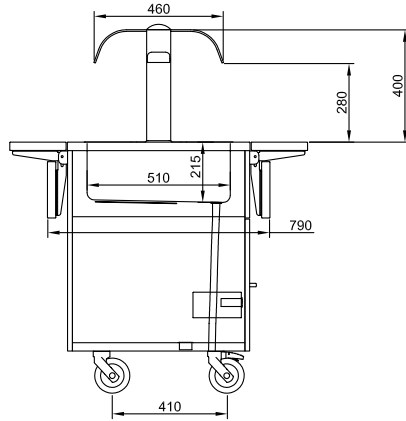

Rakenne

- Taso valmistettu AISI 304 ruostumattomasta teräksestä ja kaikki kulmat ja reunat ovat pyöristetettyjä.
- Yksiköt toimitetaan vakiona neljällä pyörällä. Pyörät ovat 150 mm korkeita, joista kaksi ovat lukittavia. Yksiköt voidaan vaihtoehtoisesti toimittaa myös jaloilla, joiden korkeus on 150 mm.

Lisävarusteet

- RST sokkeli 1500 mm, Flexi PNC 852007

HYVÄKSYNTÄ: _____

Edestä

Sivulta

D = Poisto
EI = Sähköliitäntä

Päältä

**Sähkö****Jännite:**

321011 (FSL15C4)

230 V/1 ph/50/60 Hz

Liitäntäteho, maksimi:

2 kW

Vesi**Veden poistoputken koko**

1/2"

Avaintieto**Ulkomitat, leveys:**

1500 mm

Ulkomitat, syvyys:

1060 mm

Ulkomitat, korkeus:

1300 mm

Nettopaino:

100 kg

Altaan lämpötila:

60°/90° C